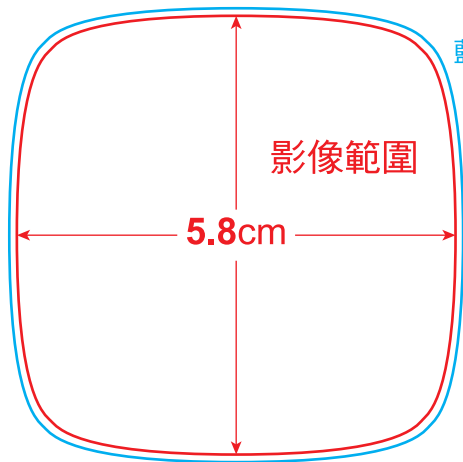

IKSUB-MIS-OBL

鏡盒-長方圓

藍色為出血

影像範圍

5.8cm