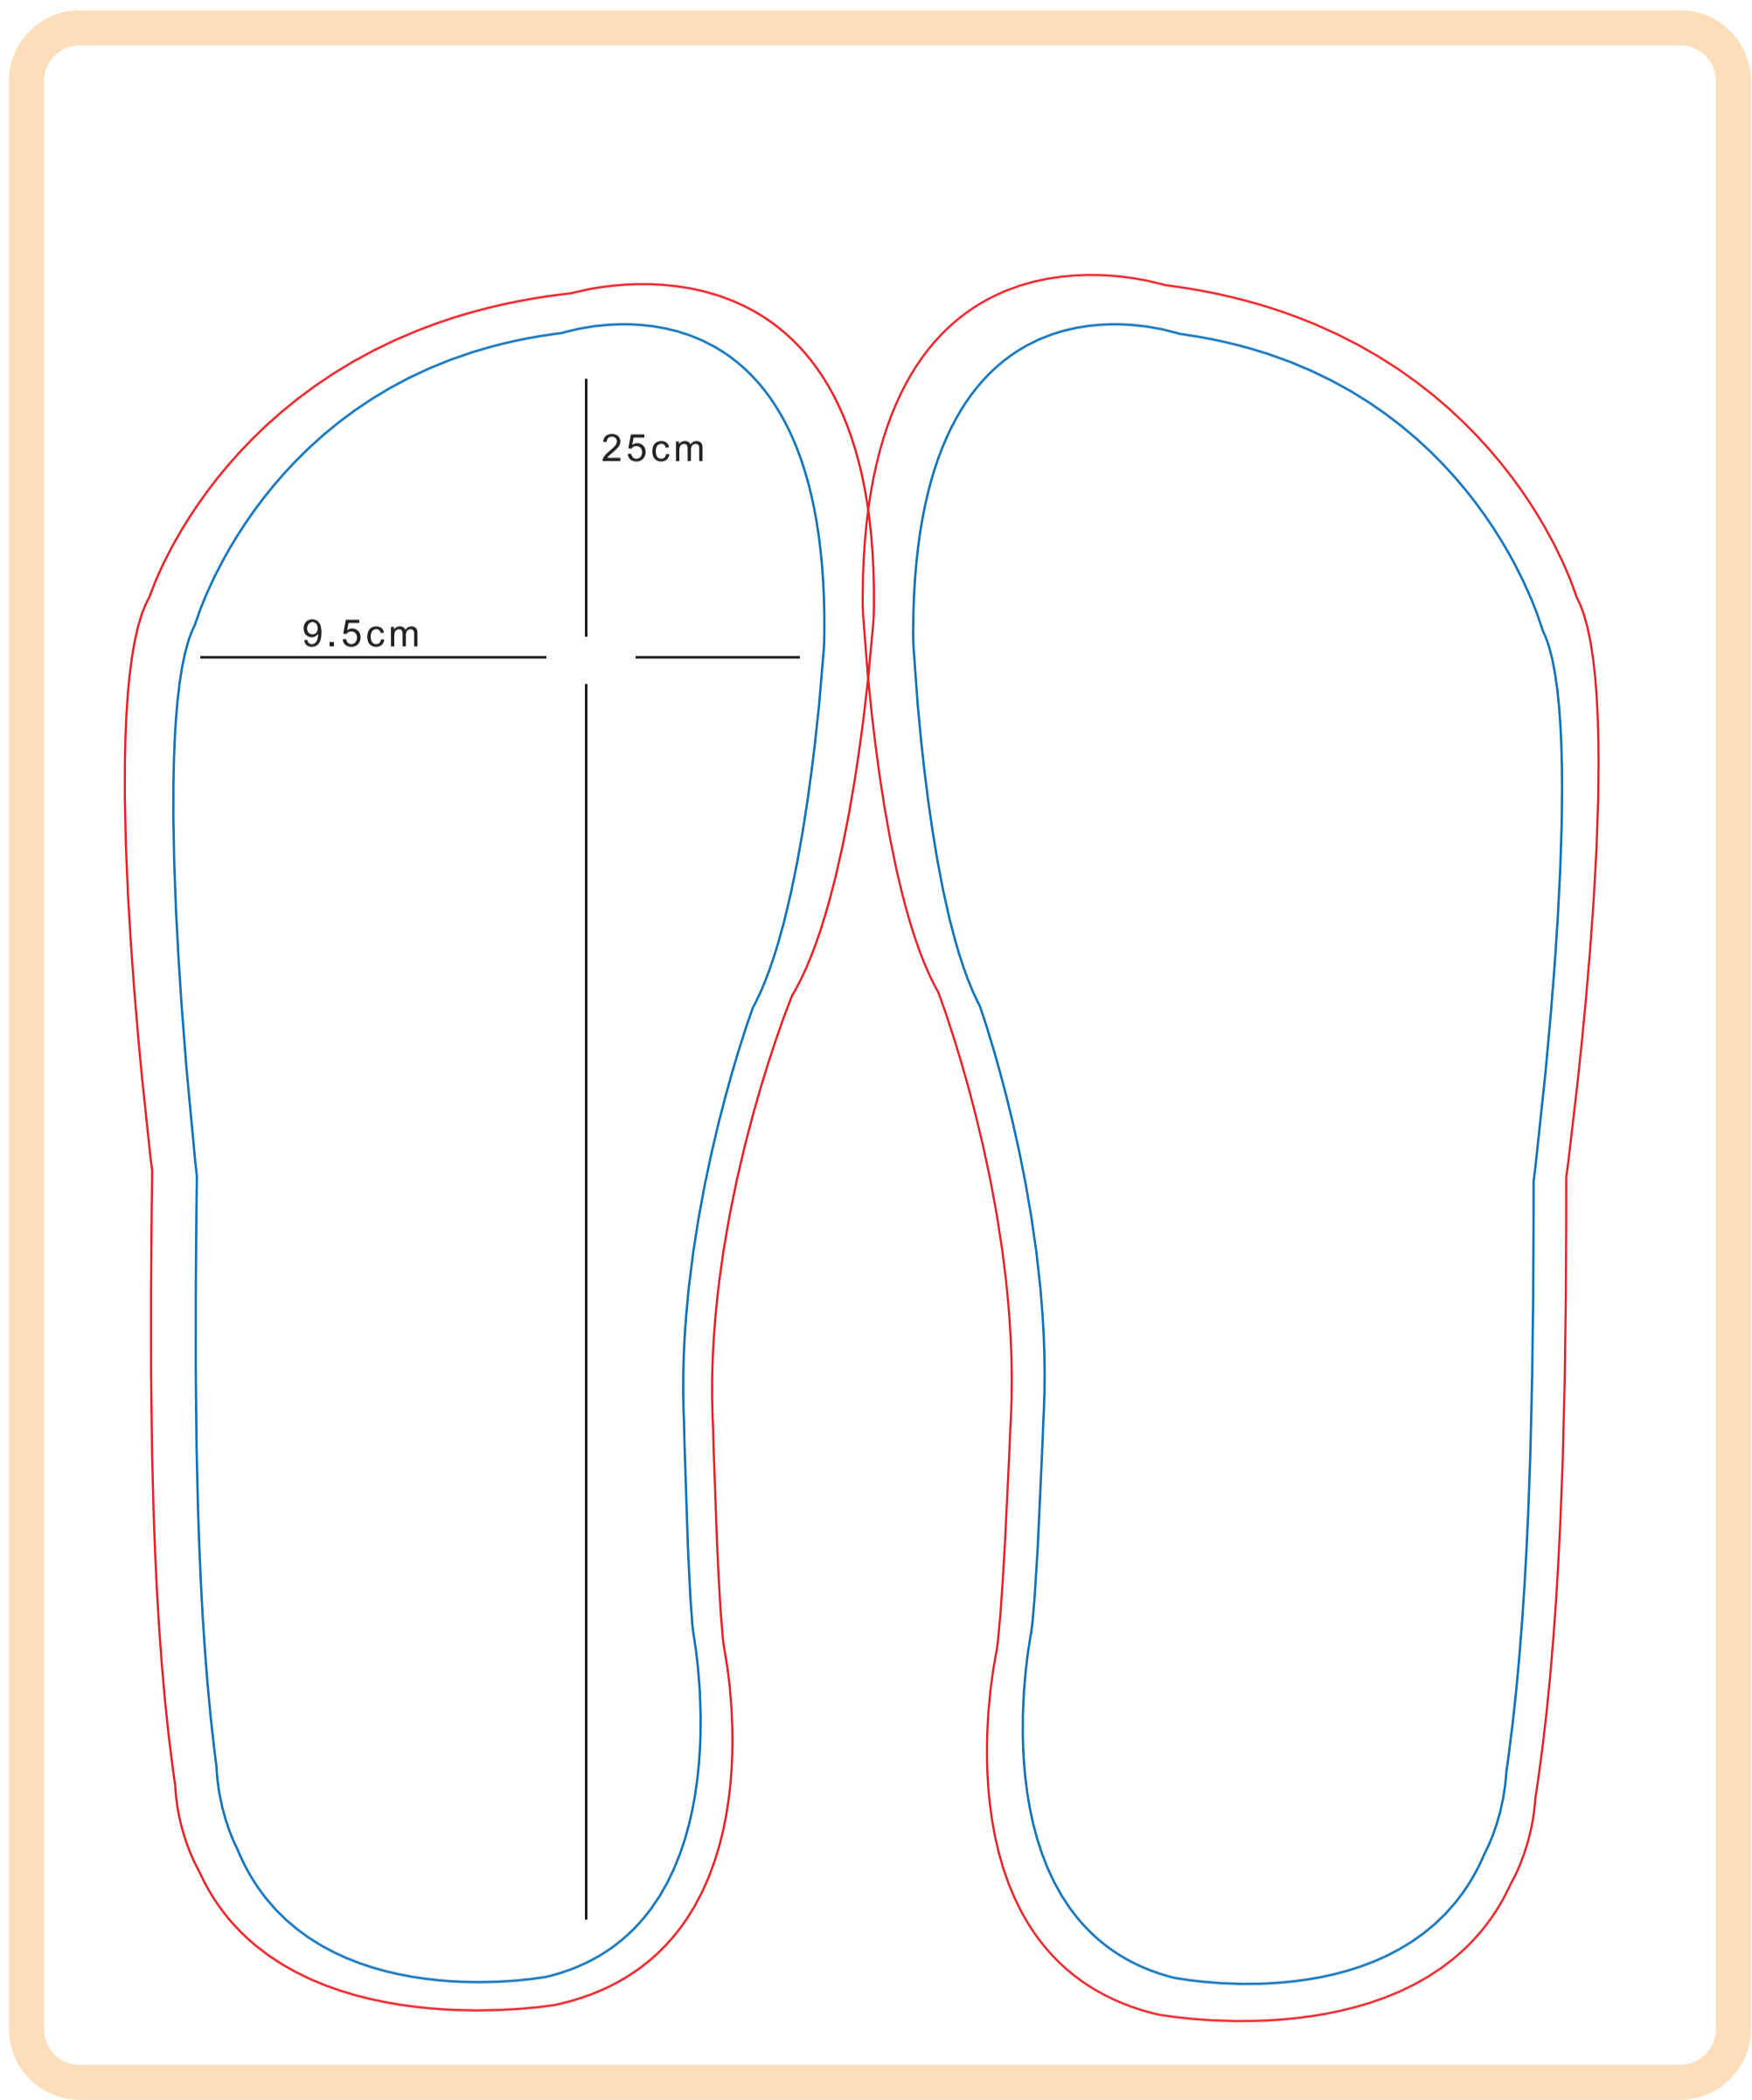

紙張尺寸: **29.5** x **38**cm

腳型尺寸: **11.2** x **29**cm

版型刀模為粗略值，請依實際商品(請**出血影像範圍加大**以方便作業)

紙張尺寸: **28.5** x **37** cm

腳型尺寸: **11** x **27** cm

版型刀模為粗略值，請依實際商品(請**出血影像範圍加大**以方便作業)

**M**

紙張尺寸: **27.5** x **34**cm

腳型尺寸: **9** x **25**cm

版型刀模為粗略值，請依實際商品(請**出血影像範圍加大**以方便作業)

**S**