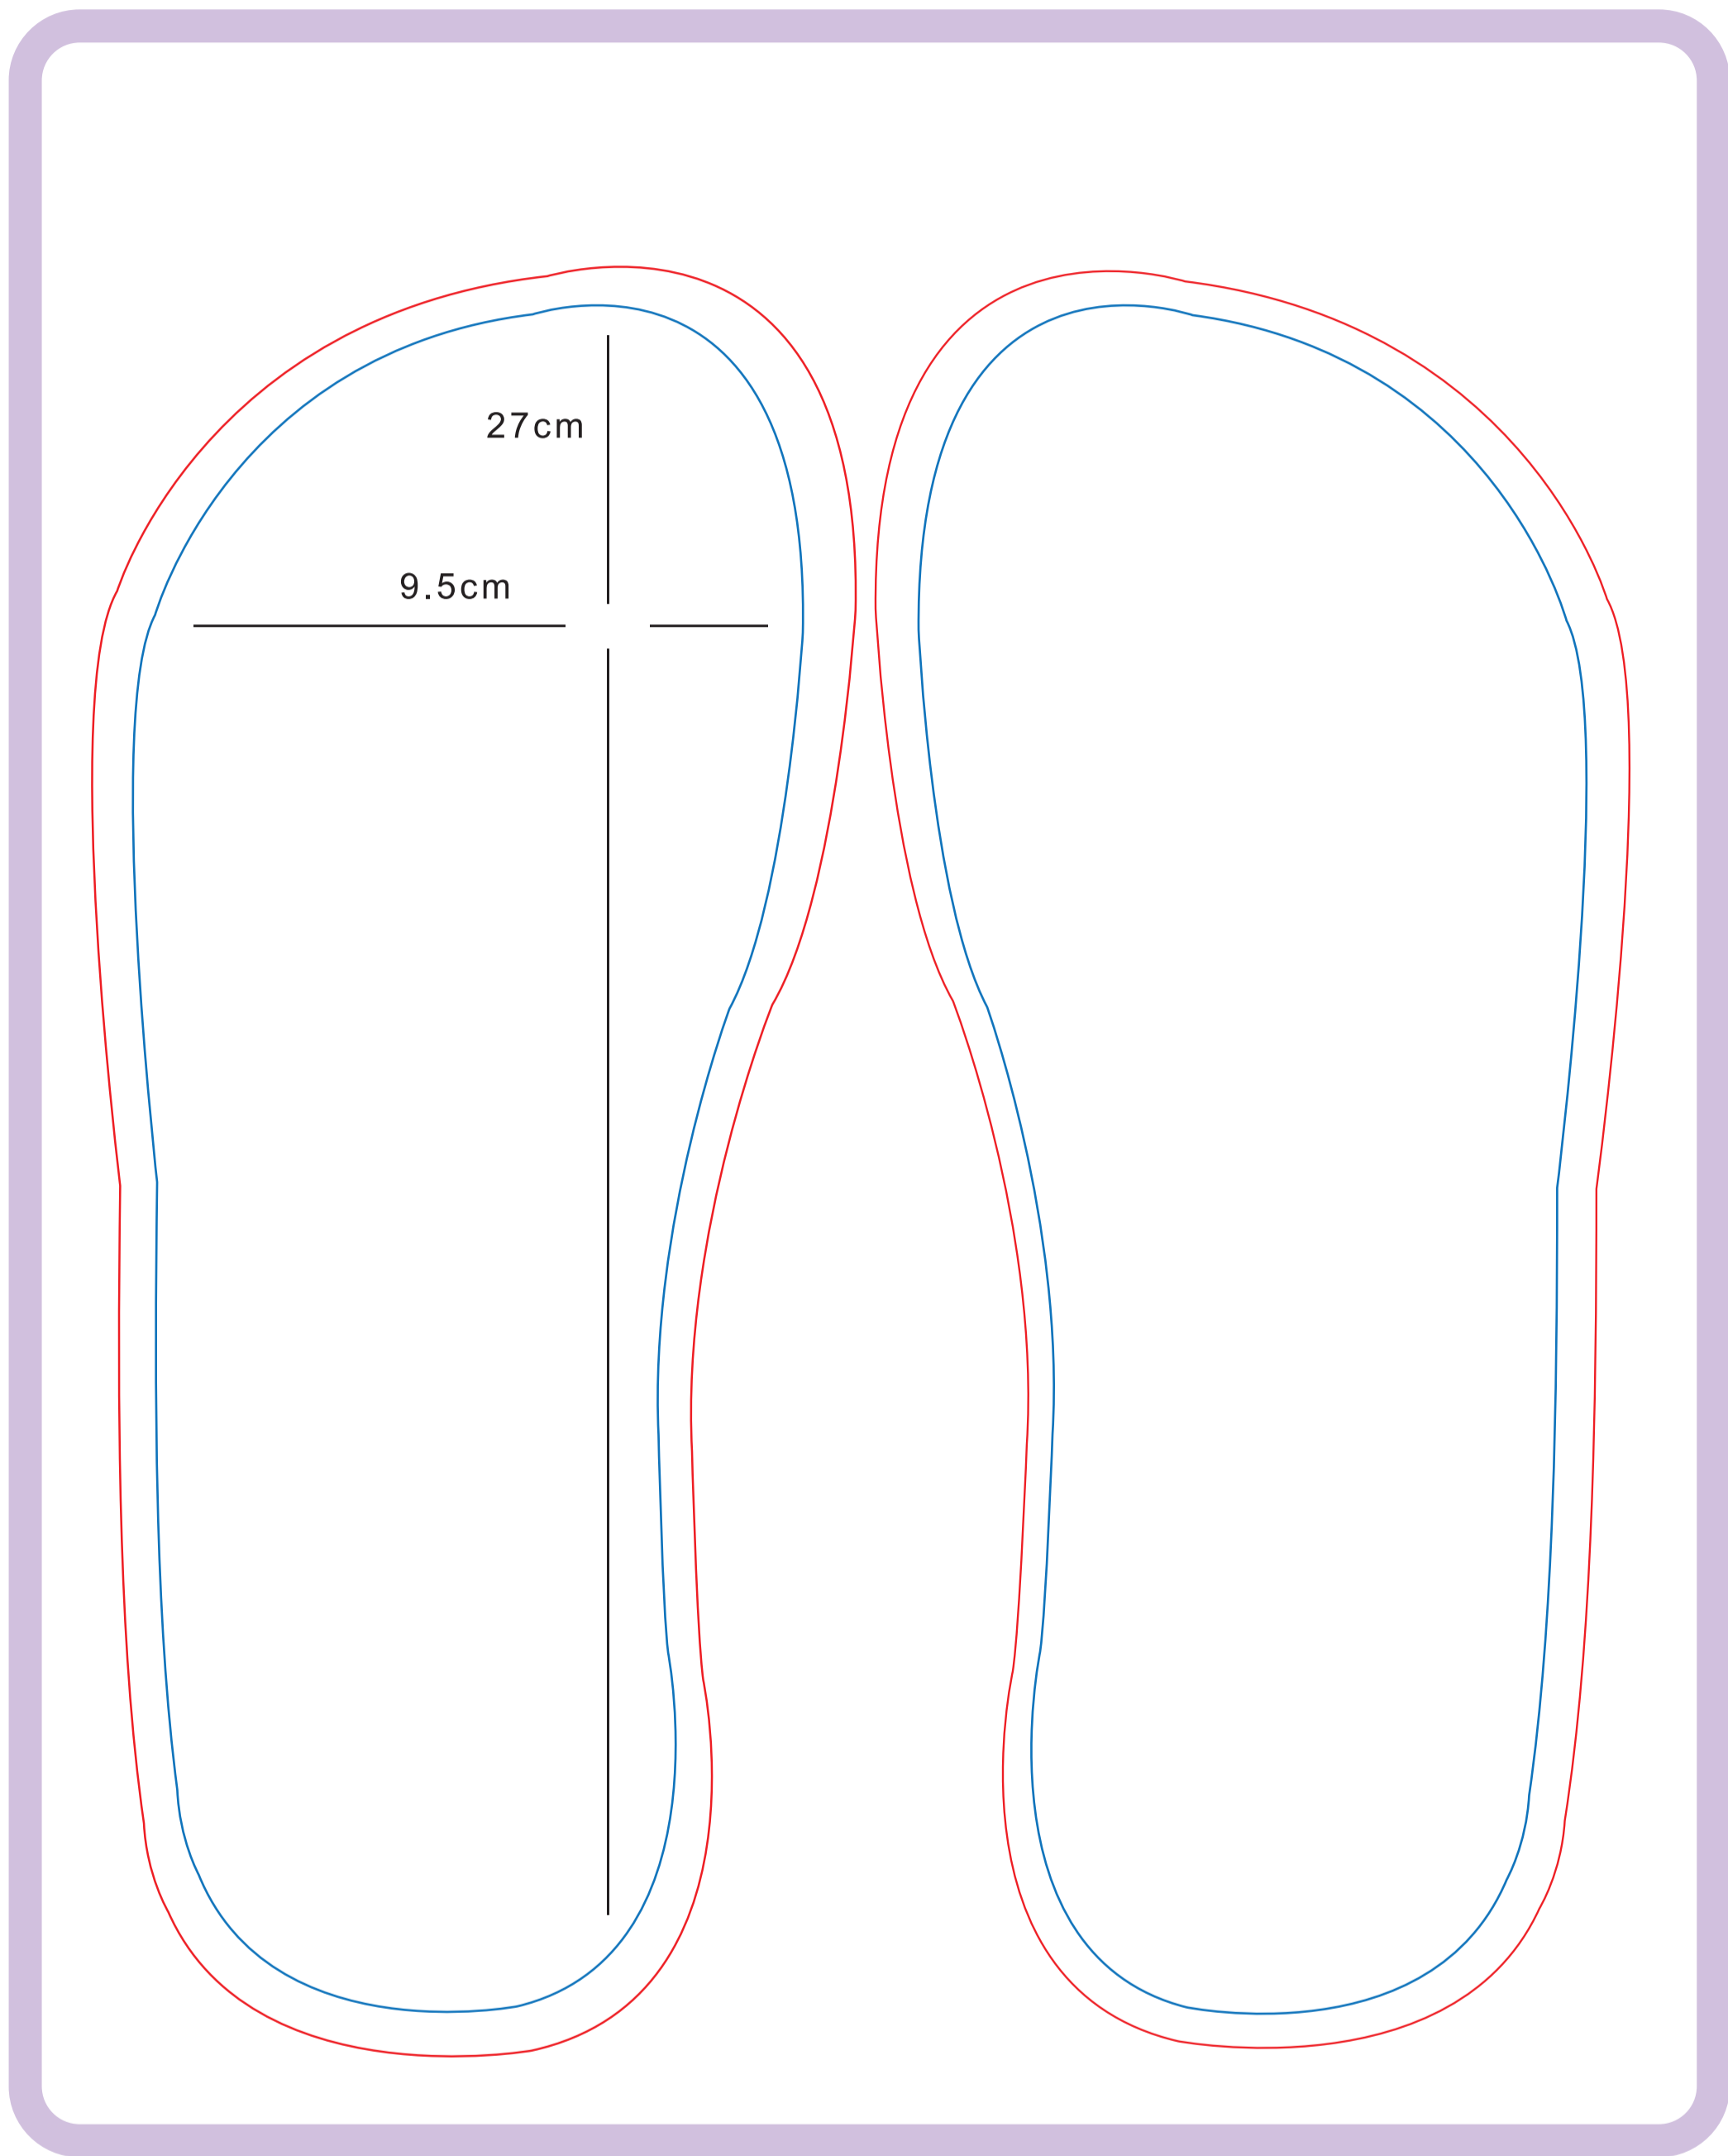

紙張尺寸: **29.5** x **38**cm

腳型尺寸: **11.2** x **29**cm

版型刀模為粗略值，請依實際商品(請**出血影像範圍加大**以方便作業)

紙張尺寸: **28.5** x **37** cm

腳型尺寸: **11** x **27** cm

版型刀模為粗略值，請依實際商品(請**出血影像範圍加大**以方便作業)

**M**

紙張尺寸: **27.5** x **34**cm

腳型尺寸: **9** x **25**cm

版型刀模為粗略值，請依實際商品(請**出血影像範圍加大**以方便作業)

**S**