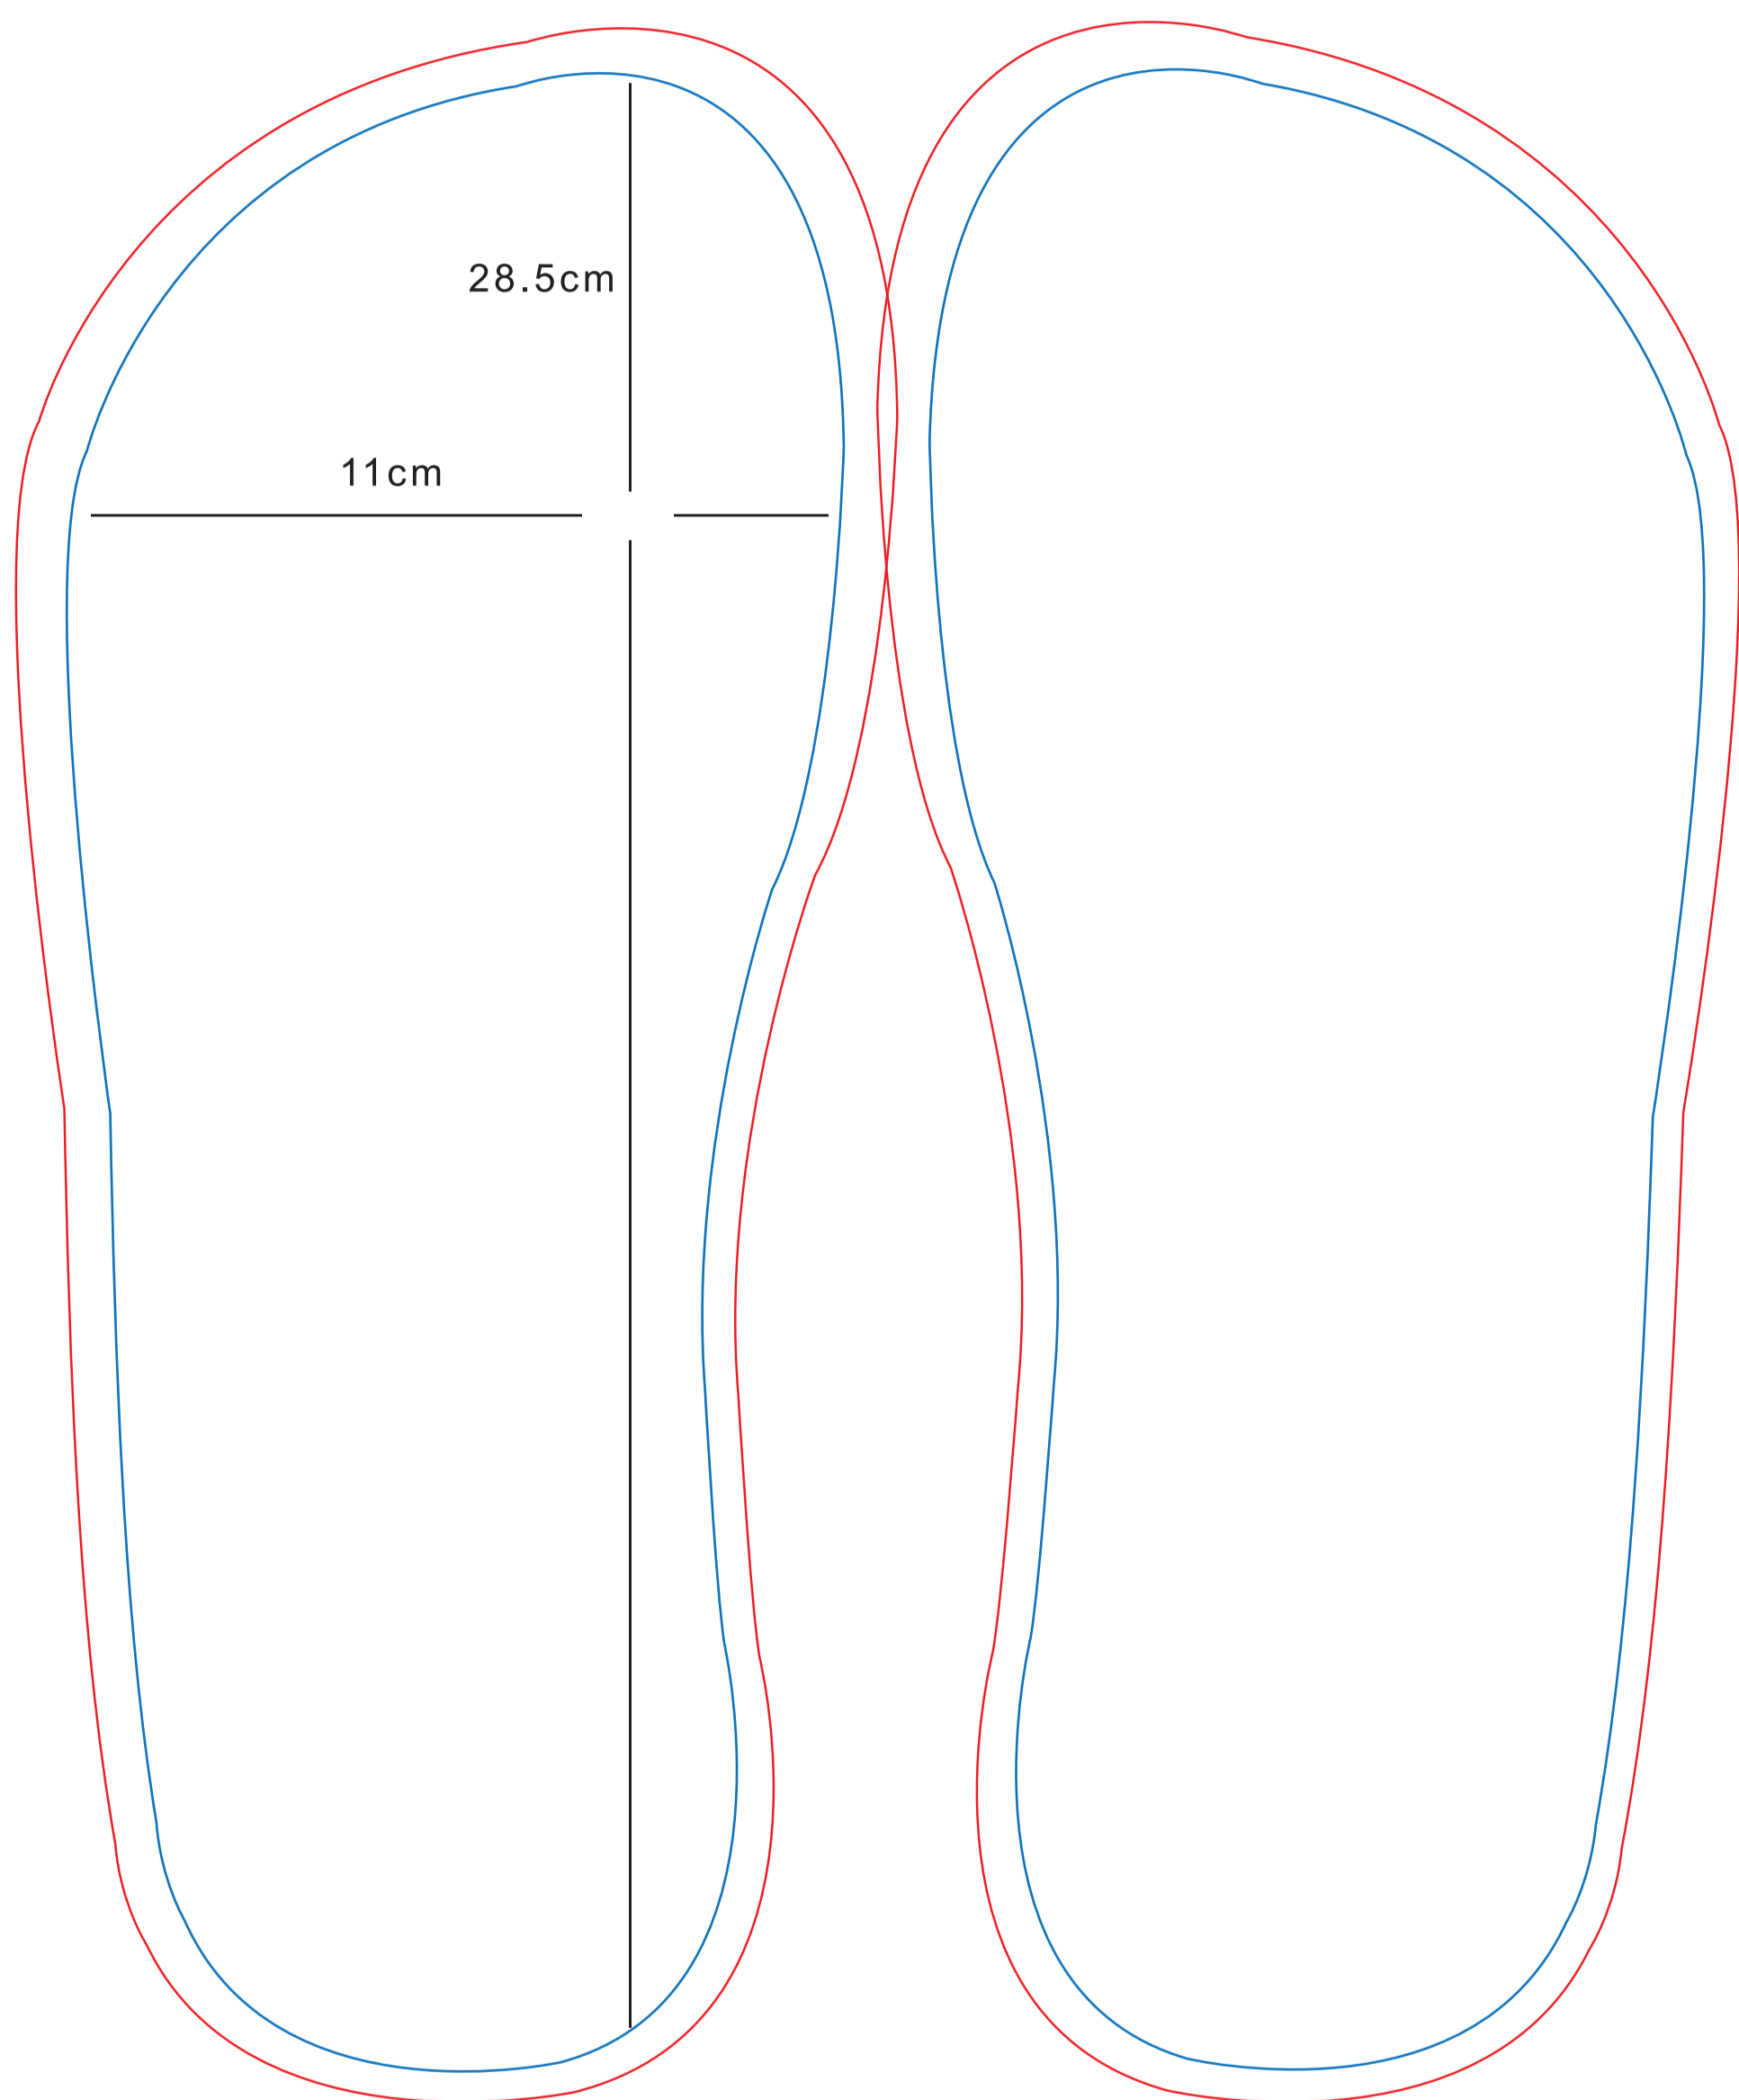

紙張尺寸: **29.5** x **38**cm

腳型尺寸: **11.2** x **29**cm

版型刀模為粗略值，請依實際商品(請**出血影像範圍加大**以方便作業)

紙張尺寸: **28.5** x **37** cm

腳型尺寸: **11** x **27** cm

版型刀模為粗略值，請依實際商品(請**出血影像範圍加大**以方便作業)

**M**

紙張尺寸: **27.5** x **34**cm

腳型尺寸: **9** x **25**cm

版型刀模為粗略值，請依實際商品(請**出血影像範圍加大**以方便作業)

**S**